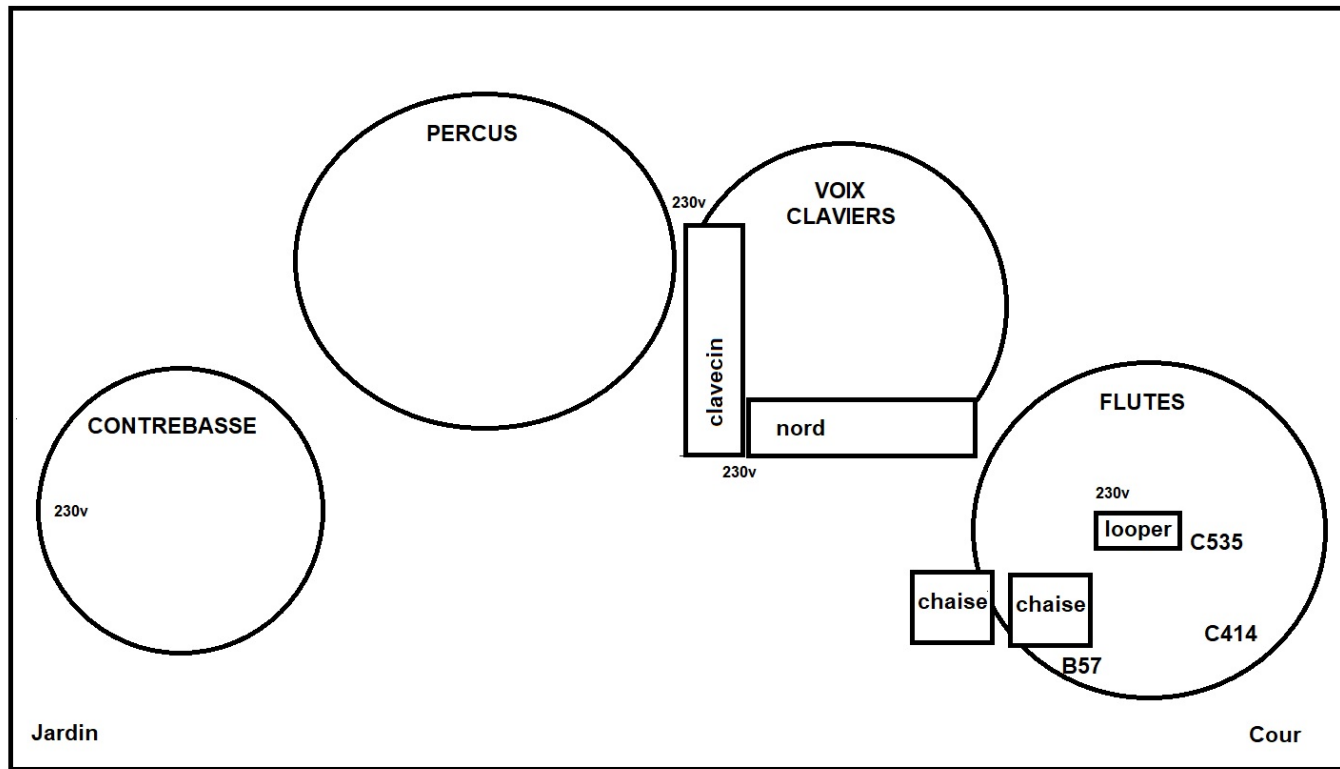

Arzan - Plan de scène

PATCH ARZAN 22/02/22

Channel	Cross patch	Instrument	Mic	Stand
1		Djembé bottom	e604	Clamp
2		Cajon	M69/M88	PP
3		Congas	C414/C535	GP
4		Tom hi	M421	PP
5		Tom floor	M88	PP
6		Pulse	C535	PP
7		OH L	KM184	GP
8		OH R	KM184	GP
9	-20db	Contrebasse	DI	
10		Contrebasse	RE20 (fourni)	
11		Click	DI	
12		Pad/Loop L	DI	
13		Pad/Loop R	DI	
14		Clav L	DI	
15		Clav R	DI	
16		Flûte	C535 (Fourni)	GP
17		Flûte fx	Pedal fx	
18		Sax	C414	PP
19	IN 18	Dudukinette-Hulusi		
20		Uilleann Pipes	Beta 57	PP
21	IN 18	Kanjira		
22		Vx Théo	HSP4 (fourni)	`
Retours :				4 lignes in ears stéréo filaire fournis par le groupe
				3 PP

Prévoir deux tabourets ou chaises sans accoudoirs, noirs de préférence

Contact technique Ivan 06 27 55 51 94